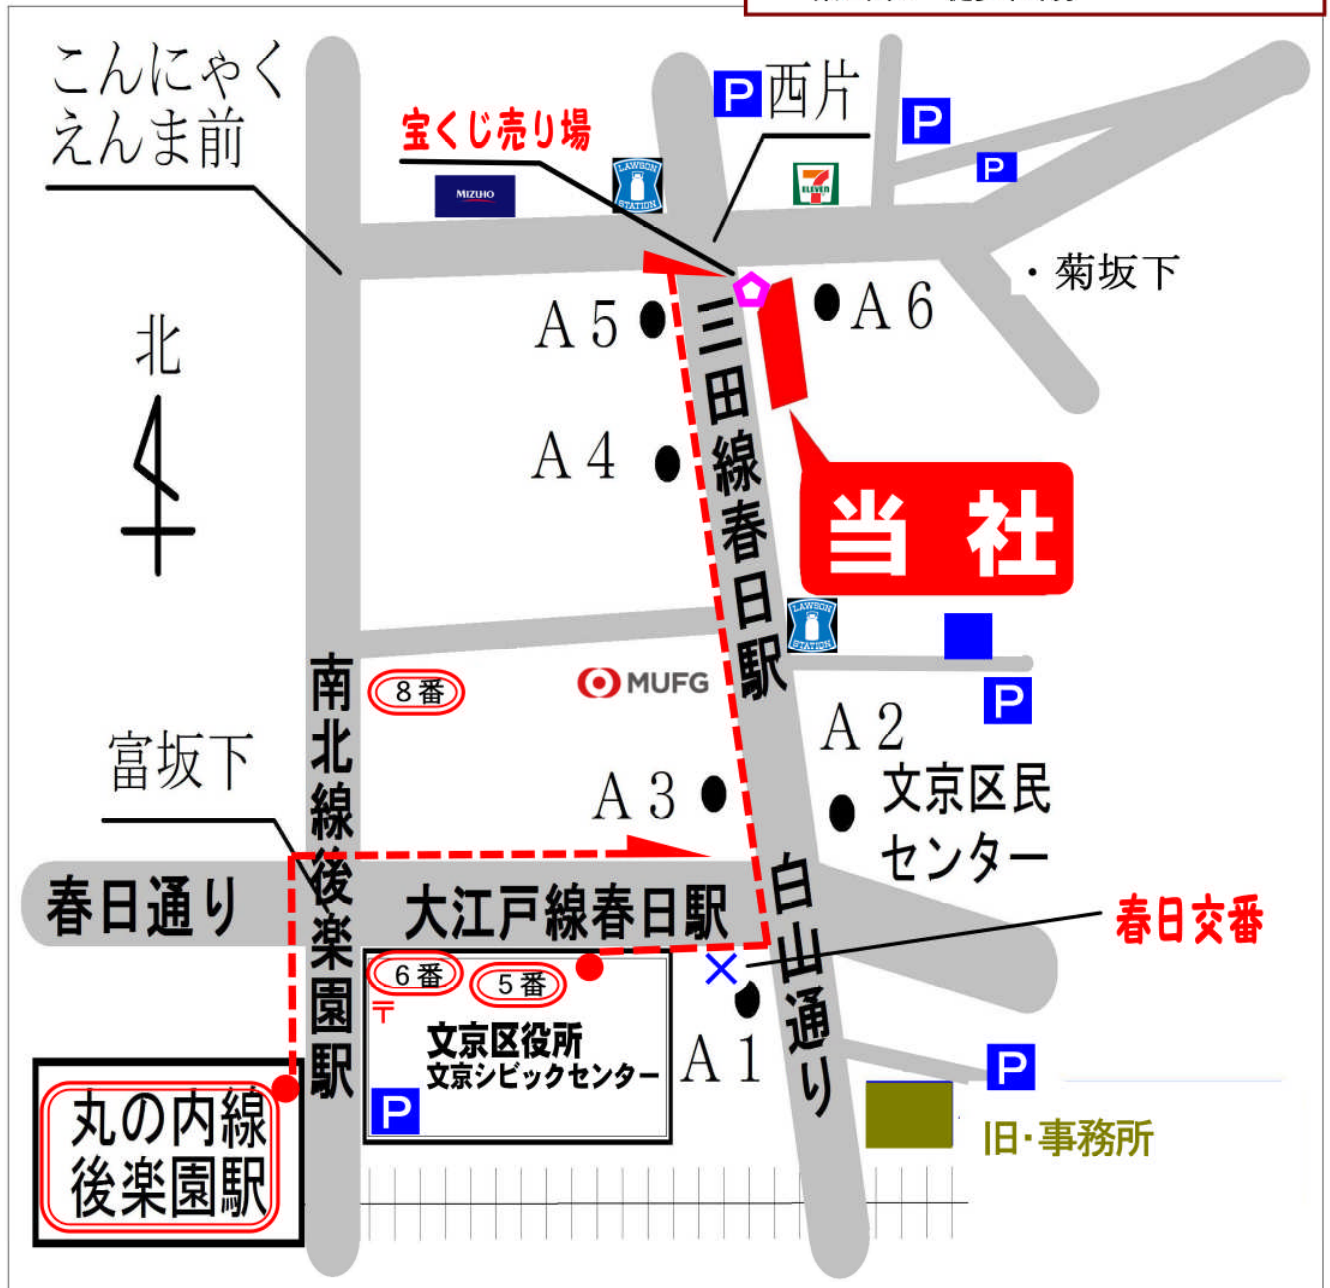

Information maps

地下鉄出口からの案内図

株式会社ホロニクス総研 専門家ネットワーク・グループ

株式会社 **ありがとう・不動産**

〒113-0033

東京都文京区本郷 4-25-8

レッチフィールド本郷四丁目ビル 7階

TEL. 03-5684-1039

FAX. 03-5684-0031

<http://www.mrdgold.com/arigatou/>

- ◆都営『三田線』 春日駅
 - ・上り…A6出口…徒歩10歩
 - ・下り…A5出口…徒歩1分
- ◆都営『大江戸線』 春日駅
 - ・A3出口…徒歩4分
- ◆東京メトロ『南北線』 後楽園駅
 - ・5番出口…徒歩6分
- ◆東京メトロ『丸ノ内線』 後楽園駅
 - ・後楽園出口…徒歩7分
- ◆JR『山手線』『総武線』 水道橋駅
 - 東口出口…徒歩14分

東京メトロの出口とルート

- ★当社への最寄り出口番号は『A6』又は『A5』です。
- ★『A6』出口の左前方が白山通り「西片交差点」です。
- ★『A6』出口のすぐ左側に『宝くじ売り場』があります。
- ★そのすぐ隣が当社のある『レッチフィールド本郷4丁目』ビルです。
- ※東京メトロ系からの順路は地図の矢印のルートでお越しください。