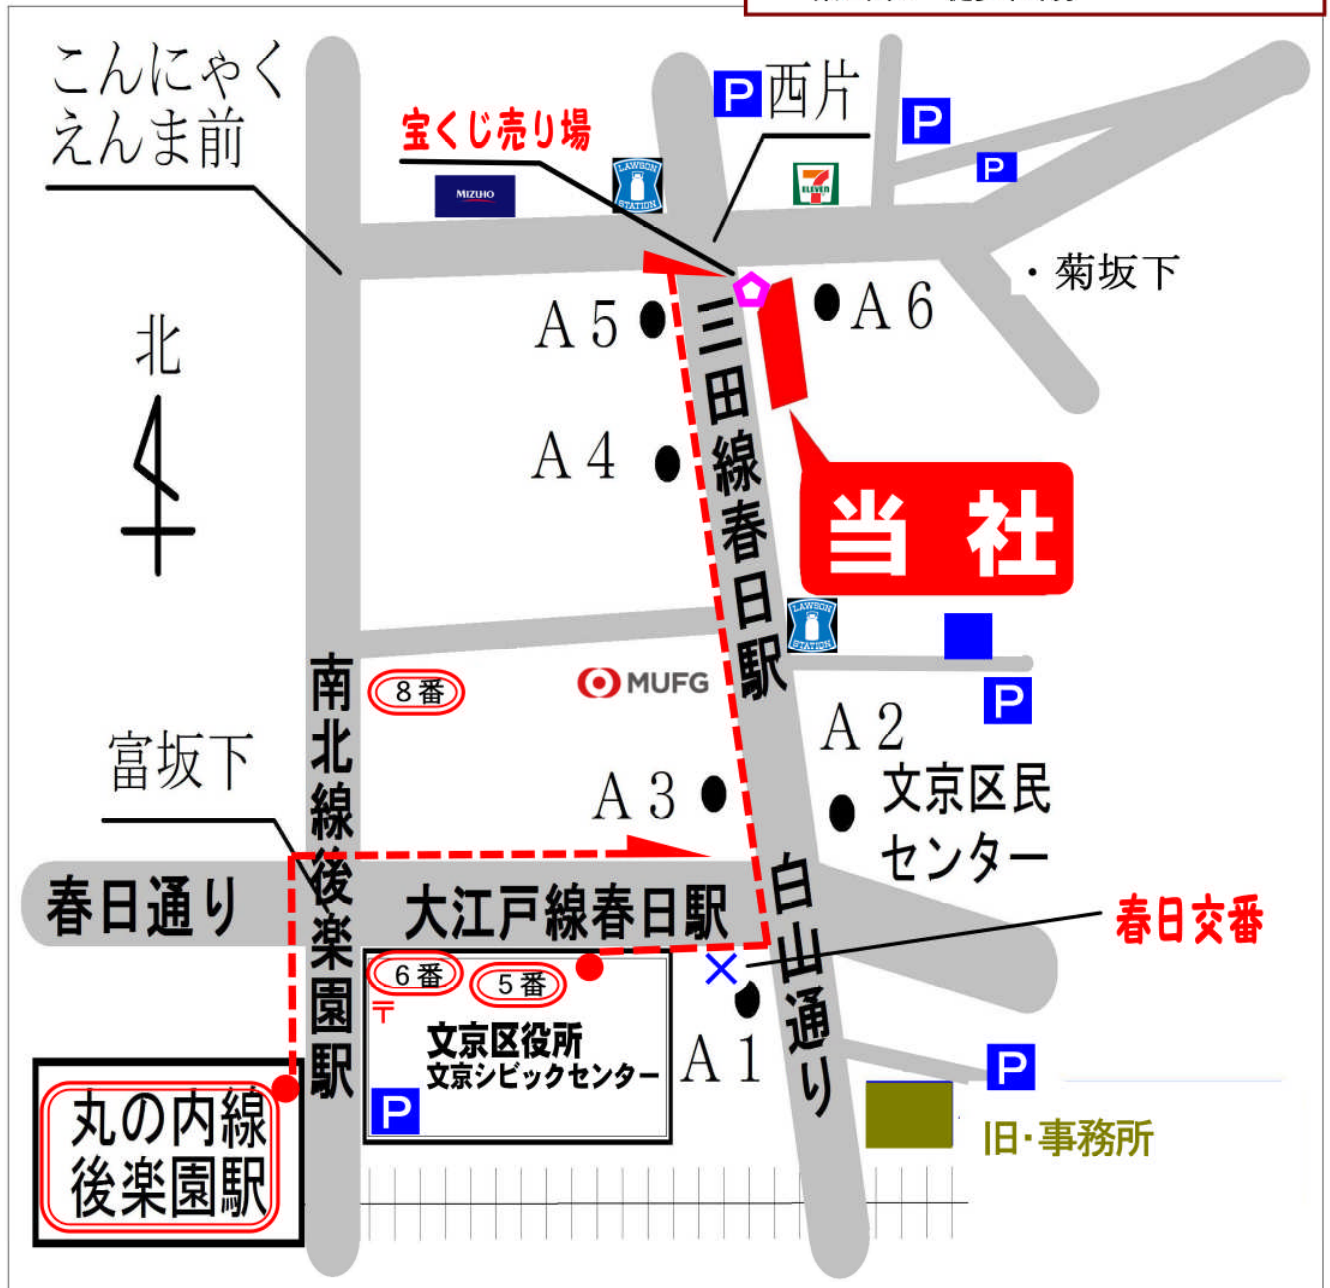

<http://www.mrdgold.com/arigatou/>

- ◆都営『三田線』 春日駅
  - ・上り…A6出口…徒歩10歩
  - ・下り…A5出口…徒歩1分
- ◆都営『大江戸線』 春日駅
  - ・A3出口…徒歩4分
- ◆東京メトロ『南北線』 後楽園駅
  - ・5番出口…徒歩6分
- ◆東京メトロ『丸ノ内線』 後楽園駅
  - ・後楽園出口…徒歩7分
- ◆JR『山手線』『総武線』 水道橋駅
  - 東口出口…徒歩14分

東京メトロの出口とルート

- ★当社への最寄り出口番号は『A6』又は『A5』です。
- ★『A6』出口の左前方が白山通り「西片交差点」です。
- ★『A6』出口のすぐ左側に『宝くじ売り場』があります。
- ★そのすぐ隣が当社のある『レッチフィールド本郷4丁目』ビルです。
- ※東京メトロ系からの順路は地図の矢印のルートでお越しください。